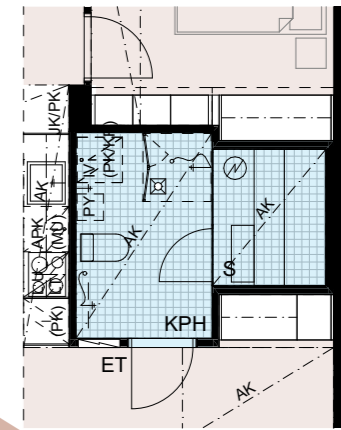

3-4 H + KT + S**86,0 m²**

” Tässä asuntotyyppissä hintaan sisältyy oma sauna – mutta onko se juuri sinun arkeesi sopiva? Ehkä toimiva arkieteinen helpottaisi päivittäisiä askareita, tai tilava vaatehuone toisi kaivattua järjestystä ja ripauksen ylellisyyttä. Valitse tila, joka tuntuu omalta ja tekee kodistasi aidosti sinun näköisesi.

Vaihtoehto 1.

Mittakaava 1:100

3-4 H + KT + S

- A 03 2. kerros
- A 10 3. kerros
- A 17 4. kerros
- A 24 5. kerros
- A 31 6. kerros

86,0 m²

” Tämän kodin asuinneliöihin mahtuu monenlaisia huoneratkaisuja jotka sopivat jokaiseen eri elämäntilanteeseen.

Vaihtoehto 2.

” Muokkaa kodin tilat arkeesi sopivaksi. Voit valita saunan tilalle arkiteisen tai vaatehuoneen.

Vaihtoehtopohjan visualisointikuva löytyy edelliseltä aukeamalta.