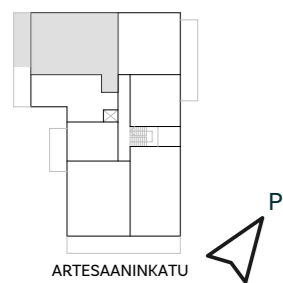

3-4 H + KT + S**86,0 m²**

” Tässä asuntotyyppissä hintaan sisältyy oma sauna – mutta onko se juuri sinun arkeesi sopiva? Ehkä toimiva arkieteinen helpottaisi päivittäisiä askareita, tai tilava vaatehuone toisi kaivattua järjestystä ja ripauksen ylellisyyttä. Valitse tila, joka tuntuu omalta ja tekee kodistasi aidosti sinun näköisesi.

Vaihtoehto 1.

Mittakaava 1:100

3-4 H + KT + S

- A 03 2. kerros
- A 10 3. kerros
- A 17 4. kerros
- A 24 5. kerros
- A 31 6. kerros

86,0 m²

” Tämän kodin asuinneliöihin mahtuu monenlaisia huoneratkaisuja jotka sopivat jokaiseen eri elämäntilanteeseen.

Vaihtoehto 2.

” Muokkaa kodin tilat arkeesi sopivaksi. Voit valita saunan tilalle arkiteisen tai vaatehuoneen.

Vaihtoehtopohjan visualisointikuva löytyy edelliseltä aukeamalta.