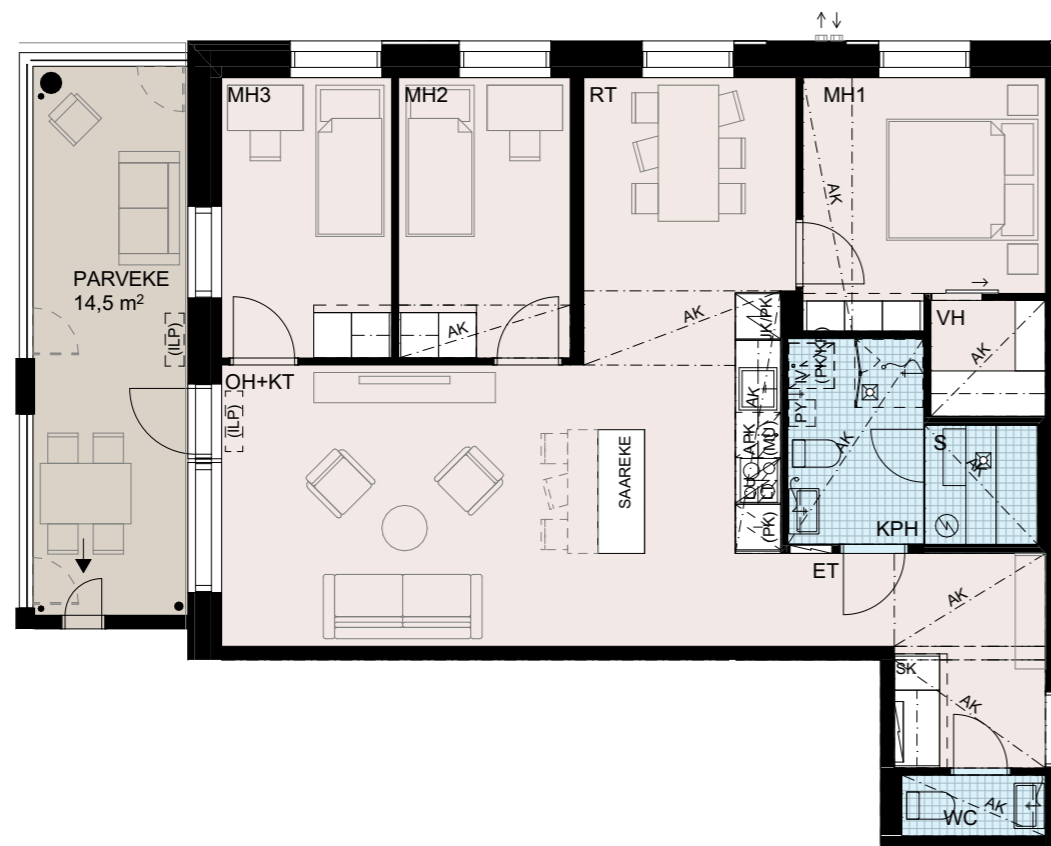

3-4 H + KT + S**86,0 m²**

” Tässä asuntotyyppissä hintaan sisältyy oma sauna – mutta onko se juuri sinun arkeesi sopiva? Ehkä toimiva arkieteinen helpottaisi päivittäisiä askareita, tai tilava vaatehuone toisi kaivattua järjestystä ja ripauksen ylellisyyttä. Valitse tila, joka tuntuu omalta ja tekee kodistasi aidosti sinun näköisesi.

Vaihtoehto 1.

Mittakaava 1:100

3-4 H + KT + S

- A 03 2. kerros
- A 10 3. kerros
- A 17 4. kerros
- A 24 5. kerros
- A 31 6. kerros

86,0 m²

” Tämän kodin asuinneliöihin mahtuu monenlaisia huoneratkaisuja jotka sopivat jokaiseen eri elämäntilanteeseen.

Vaihtoehto 2.

” Muokkaa kodin tilat arkeesi sopivaksi. Voit valita saunan tilalle arkiteisen tai vaatehuoneen.

Vaihtoehtopohjan visualisointikuva löytyy edelliseltä aukeamalta.