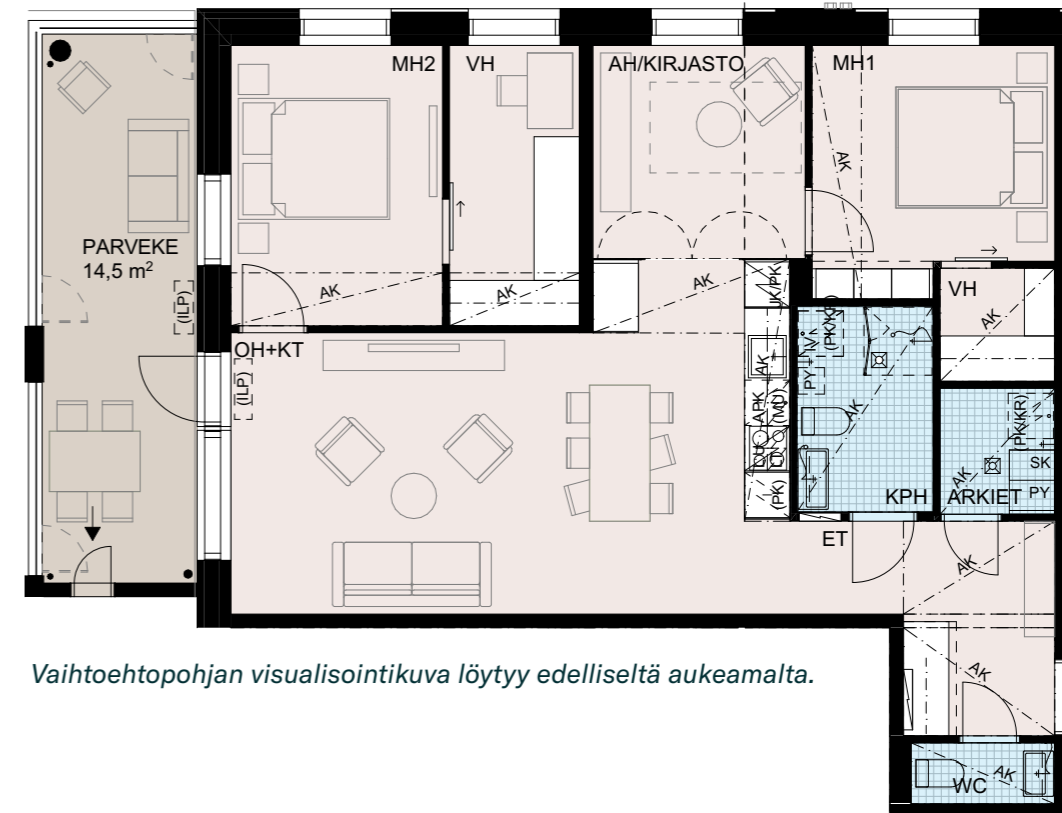

3-4 H + KT + S**86,0 m²**

” Tässä asuntotyyppissä hintaan sisältyy oma sauna – mutta onko se juuri sinun arkeesi sopiva? Ehkä toimiva arkieteinen helpottaisi päivittäisiä askareita, tai tilava vaatehuone toisi kaivattua järjestystä ja ripauksen ylellisyyttä. Valitse tila, joka tuntuu omalta ja tekee kodistasi aidosti sinun näköisesi.

Vaihtoehto 1.

Mittakaava 1:100

3-4 H + KT + S

- A 03 2. kerros
- A 10 3. kerros
- A 17 4. kerros
- A 24 5. kerros
- A 31 6. kerros

86,0 m²

” Tämän kodin asuinneliöihin mahtuu monenlaisia huoneratkaisuja jotka sopivat jokaiseen eri elämäntilanteeseen.

Vaihtoehto 2.

” Muokkaa kodin tilat arkeesi sopivaksi. Voit valita saunan tilalle arkiteisen tai vaatehuoneen.

Vaihtoehtopohjan visualisointikuva löytyy edelliseltä aukeamalta.