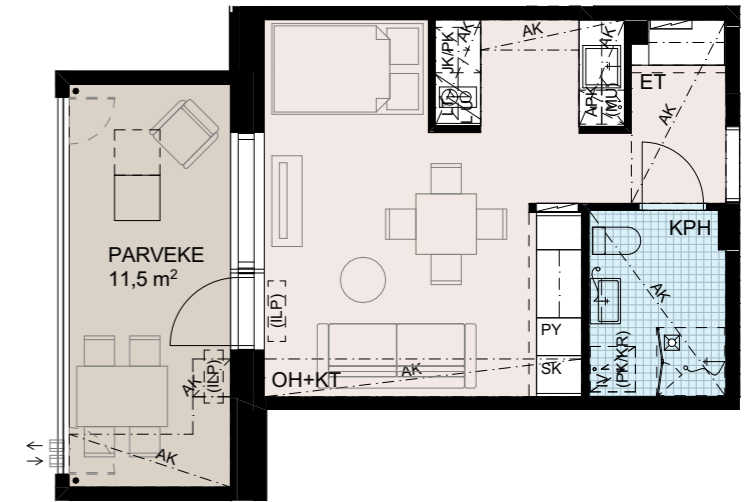

” Unelmoitko yksiestä, jossa keittiö mukautuu elämäntyyliisi? Tässä asunnossa voit valita kompaktin keittokomeron tai koko seinän levyisen keittiön, joka antaa enemmän tilaa kokkailulle ja ilmeelle. Valinta on sinun – arkeen huomaamaton tai pieni mutta yllättävän suuri keittiöelämys.

1 H + KT

A 05 2. kerros
A 12 3. kerros
A 19 4. kerros
A 26 5. kerros
A 33 6. kerros

30,5 m²

Vaihtoehto 1.

Vaihtoehto 2.

” Valitse kompakti keittokomero tai koko seinän levyinen keittiö – juuri niin suuri kuin arkeesi sopii.