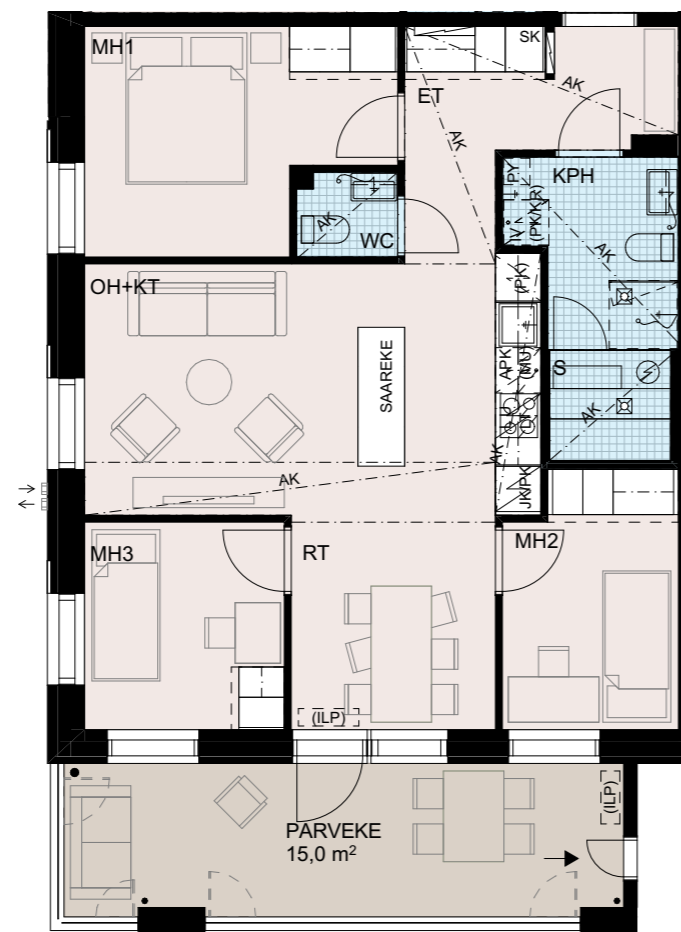

3-4 H + KT + S**73,0 m²**

” Tässä asuntotyypissä hintaan sisältyy oma sauna – mutta onko se juuri sinun arkeesi sopiva? Ehkä toimiva kodinhoituhuone helpottaisi päivittäisiä askareita, tai tilava vaatehuone toisi kaivatua järjestystä ja ripauksen ylellisyyttä. Valitse tila, joka tuntuu omalta ja tekee kodistasi aidosti sinun näköisesi.

Vaihtoehto 1.

” Tässä asuntotyypissä hintaan sisältyy oma sauna, mutta voit valita tilan myös toisin. Tutustu vaihtoehtoihin viereisellä sivulla.

3-4 H + KT + S

73,0 m²

A 06 2. kerros
A 13 3. kerros
A 20 4. kerros
A 27 5. kerros
A 34 6. kerros

Vaihtoehto 2.

Vaihtoehtopohjan visualisointikuva löytyy edelliseltä aukeamalta.

” Muokkaa kodin tilat arkeesi sopivaksi. Voit valita saunan tilalle kodinhoituhuoneen tai vaatehuoneen.